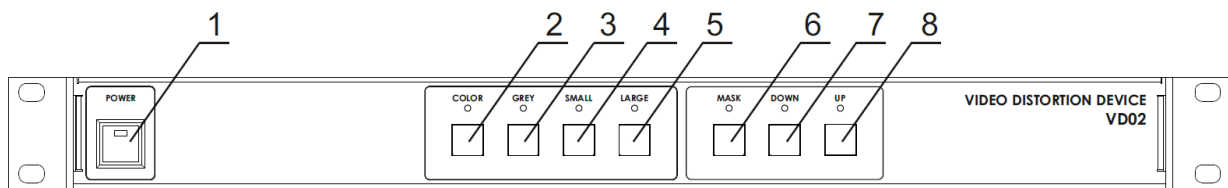

Відео інтерфейс з обробкою зображення

SRS Femida Video Interface VD02

Основні функції

- ✓ Перетворення відео зображення в реальному часі
- ✓ Режим мозаїки з кольоровим зображенням
- ✓ Режим мозаїки з чорно-білим зображенням
- ✓ Режим мозаїки з маскою за рівнем сигналу
- ✓ Встановлення налаштувань зображення для кожного режиму
- ✓ Підтримка операційних систем сімейства Windows

Передня панель

1. Кнопка живлення з індикацією	4. Кнопка зменшення розміру пікселя	7. Кнопка зменшення рівня для формування маски зображення
2. Кнопка вибору режиму кольорового зображення	5. Кнопка збільшення розміру пікселя	8. Кнопка збільшення рівня для формування маски зображення
3. Кнопка вибору режиму чорно-білого зображення	6. Кнопка вибору режиму маски зображення	

Характеристики

Найменування	Опис
Режими роботи	<ul style="list-style-type: none"> • кольоровий • чорно-білий • маска
Відеовхід	аналоговий, PAL/NTSC, 420 рядків
Відеовихід	цифровий, USB 2.0, 640x480 пікселей
Діапазон перебудови розміру елемента мозаїки	4÷120 пікселей
Кількість рівнів порога маски відео зображення	14

Найменування	Опис
Напруга живлення на роз'ємі підключення камери	12 В
Операційні системи	Windows XP SP3, Vista, 7, 8, 10
Температурний діапазон	<ul style="list-style-type: none"> • експлуатації: +10° to +40° C • зберігання: - 40° to +85° C
Адаптер живлення	110-240В 50 Гц / 12В 5А
Розміри	483 (Ш) x 202 (Г) x 44 (В) мм
Вага	3.5 кг