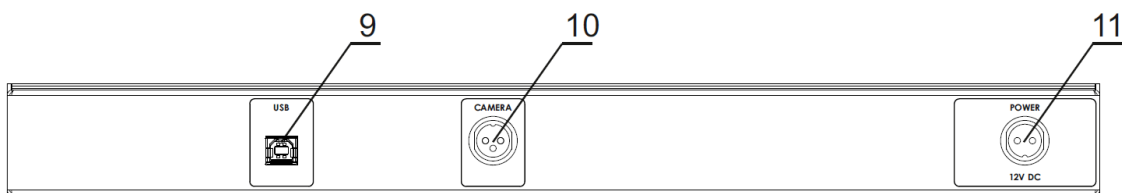

Задня панель

9. Роз'єм цифрового відеовиходу	10. Роз'єм входу відеокамери	11. Роз'єм мережевого живлення

Характеристики

Найменування	Опис
Режими роботи	• кольоровий • чорно-білий • маска
Відеовхід	аналоговий, PAL/NTSC, 420 рядків
Відеовихід	цифровий, USB 2.0, 640x480 пікселей
Діапазон перебудови розміру елемента мозаїки	4÷120 пікселей
Кількість рівнів порога маски відео зображення	14

Найменування	Опис
Напруга живлення на роз'ємі підключення камери	12 В
Операційні системи	Windows XP SP3, Vista, 7, 8, 10
Температурний діапазон	• експлуатації: +10° to +40° C • зберігання: - 40° to +85° C
Адаптер живлення	110-240В 50 Гц / 12В 5А
Розміри	483 (Ш) x 202 (Г) x 44 (В) мм
Вага	3.5 кг