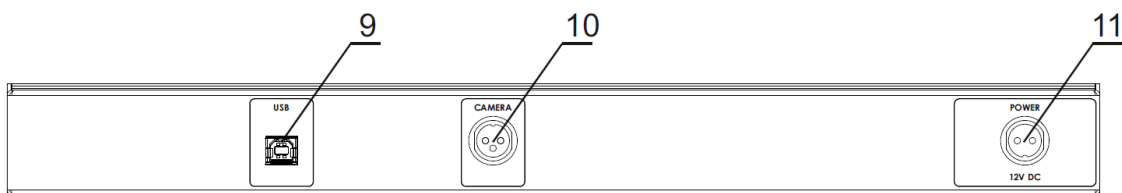

Задняя панель

9. Разъем цифрового видеовыхода	10. Разъем входа видеокамеры	11. Разъем сетевого питания

Характеристики

Наименование	Описание
Режимы работы	- цветной - черно-белый - маска
Видеовход	аналоговый, PAL/NTSC, 420 строк
Видеовыход	цифровой, USB 2.0, 640x480 пикселей
Диапазон перестройки размера элемента мозаики	4÷120 пикселей
Количество уровней порога маски видеоизображения	14

Наименование	Описание
Напряжение питания на разъеме подключения камеры	12 В
Поддерживаемые операционные системы	Windows XP SP3, Vista, 7, 8, 10
Температурный диапазон	- эксплуатации: +10° to +40° C - хранения: - 40° to +85° C
Адаптер питания	110-240В 50 Гц / 12В 5А
Размеры	483 (Ш) x 202 (Г) x 44 (В) мм
Вес	3.5 кг