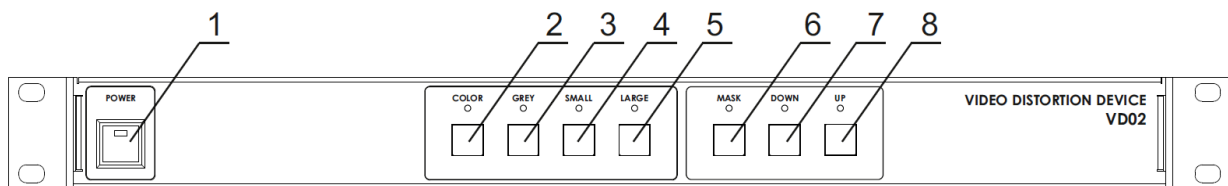

Видео интерфейс с обработкой изображения

SRS Femida Video Interface VD02

Основные функции

- ✓ Преобразование видеоизображения в реальном времени
- ✓ Режим мозаики с цветным изображением
- ✓ Режим мозаики с черно-белым изображением
- ✓ Режим мозаики с маской по уровню сигнала
- ✓ Настройка параметров изображения для каждого режима
- ✓ Поддержка операционных систем семейства Windows

Передняя панель

1. Кнопка питания с индикацией	4. Кнопка уменьшения размера пикселя	7. Кнопка уменьшения уровня для формирования маски изображения
2. Кнопка выбора режима цветного изображения	5. Кнопка увеличения размера пикселя	8. Кнопка увеличения уровня для формирования маски изображения
3. Кнопка выбора режима черно-белого изображения	6. Кнопка выбора режима маски изображения	

Наименование	Описание
Режимы работы	<ul style="list-style-type: none"> цветной черно-белый маска
Видеовход	аналоговый, PAL/NTSC, 420 строк
Видеовыход	цифровой, USB 2.0, 640x480 пикселей
Диапазон перестройки размера элемента мозаики	4÷120 пикселей
Количество уровней порога маски видеоизображения	14

Наименование	Описание
Напряжение питания на разъеме подключения камеры	12 В
Поддерживаемые операционные системы	Windows XP SP3, Vista, 7, 8, 10
Температурный диапазон	<ul style="list-style-type: none"> эксплуатации: +10° to +40° C хранения: - 40° to +85° C
Адаптер питания	110-240В 50 Гц / 12В 5А
Размеры	483 (Ш) x 202 (Г) x 44 (В) мм
Вес	3.5 кг